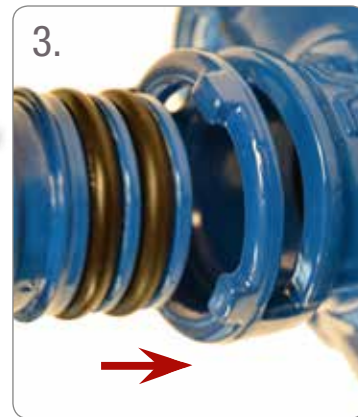

AVK SUPA LOCK™ SERVICE CONNECTION SYSTEM

Mounting instruction / Montagevejledning / Einbauanleitung /
Instruction de montage

Mounting instruction

Montagevejledning / Einbauanleitung

AVK Supa Lock™
service connection system